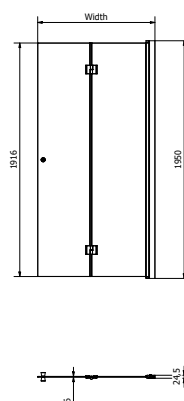

## FDV- DOKUMENTASJON

NRF  
1581627

Varenummer  
VB-026647-01

Navn  
Dusjdør leddet Brage 70x195cm høyre sølv

### Strektegning:

SIZE CHART		
VB-no.	Width [mm]	Designation
VB-026647	662	Hinged door right 70
VB-026648	762	Hinged door right 80
VB-026649	862	Hinged door right 90
VB-026650	962	Hinged door right 100

## TEKNISK DATA

Størrelse cm	70x195cm
Glasstykkelse mm	6
Laminert sikkerhetsglass	Nei
Type overflate beslag	Aluminium
Farge overflate profil	Sølv
Min. takhøyde montering cm	200
Nettovekt kg	21